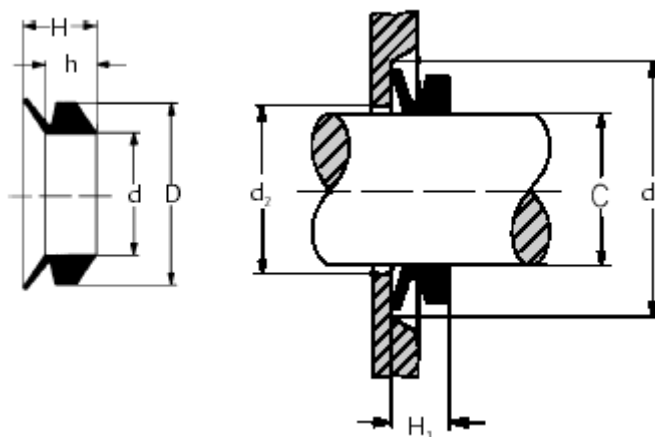

Varenummer: 17950070S  
Beskrivelse: KLEE V-ring VS 50-70 NBR 60

## Mål

C = 68-73

d = 63.0

D = 75.0

d1 = C+18

d2 = C+4

h = 11.3

H = 15.5

H1 = 13,5 +/- 1,2